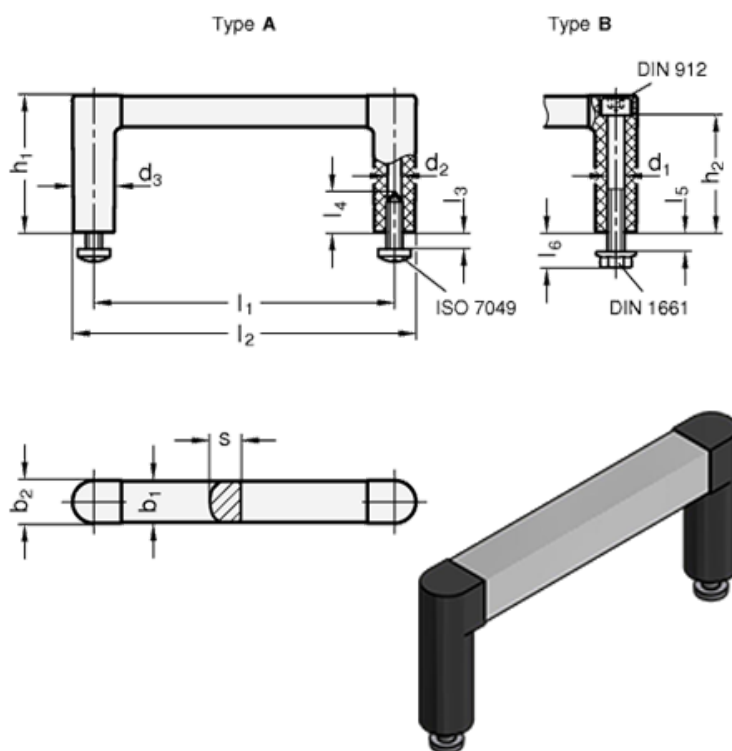

Varenummer: 2042312100BESS
 Beskrivelse: E+G Bøjlegreb GN 423-12-100-B-ESS
 - ESS sorteloxeret / sort

Mål

b1 = 12	l2 = 112.5
b2 = 12.5	l3 Max. = 5
d1 = M5	l4 Min. = -
d2 = -	l5 Max. = 5
d3 = 12.5	l6 = 10.5
h1 = 40	s = 9
h2 = 34.5	Vægt (g) = 46
l1 = 100	